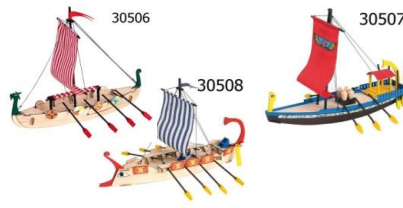

סידרת דגמים להרכבה עצמית

מיוחד לילדים

כולל צבע ודבק

₪ 80

VIKING - CLEOPATRA - AVE CAESAR

סידרת דגמים להרכבה עצמית

מיוחד למתחילים

כולל צבע ודבק

₪ 110

OPTIMIST 30500

אורך: 205 מ"מ
גובה: 270 מ"מ
דרגת קושי:
⚓⚓⚓⚓⚓
קנה מידה: 1:35

₪ 140

HOBIE CAT 30502

אורך: 205 מ"מ
גובה: 270 מ"מ
דרגת קושי:
⚓⚓⚓⚓⚓
קנה מידה: 1:35

₪ 140

TITANIC LIFE BOAT 19016

אורך: 285 מ"מ
גובה: 55 מ"מ
דרגת קושי:
⚓⚓⚓⚓⚓
קנה מידה: 1:35

₪ 275

NEW VIKING 19001-N

אורך: 293 מ"מ
גובה: 275 מ"מ
דרגת קושי:
⚓⚓⚓⚓⚓
קנה מידה: 1:75

₪ 340

ENDEAVOUR LONGBOAT 19015

אורך: 420 מ"מ
גובה: 270 מ"מ
דרגת קושי:
⚓⚓⚓⚓⚓
קנה מידה: 1:50

אורך: 510 מ"מ
גובה: 400 מ"מ
דרגת קושי:
⚓⚓⚓⚓⚓
קנה מידה: 1:65

₪ 550

SANTA MARIA 22411

אורך: 560 מ"מ
גובה: 485 מ"מ
דרגת קושי:
⚓⚓⚓⚓⚓
קנה מידה: 1:65

₪ 600