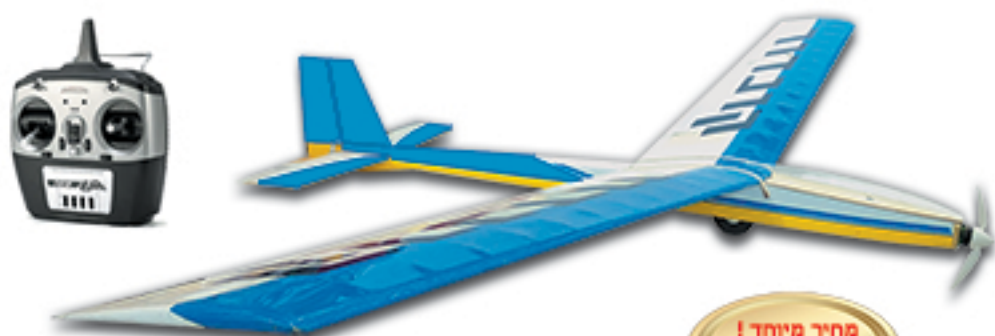

טיסנים למתחילים להרכבה טائرات للمبتدئين للتجميع

כוללים מערכת 8 ערוצים RadioLink ואביזרים

קונדור EP תוצרת טיסן חיפה

דאון ממונע להרכבה עצמית. מוטת כנפיים 185 ס"מ.
כולל סוללת LIPO, מטען, ומנוע ברשלס.
מחיר מיוחד! ₪ 1800.-
מחיר מיוחד! ₪ 1975.-

בננה 2000 תוצרת טיסן חיפה

זוכה גביע עולמי "טיסן השנה".
קל להרכבה וסלחני בטיסה. מוטת כנף 99 ס"מ.
כולל מנוע COX 0.8 סמ"ק
גירסה חשמלית (כולל סוללה ומטען) ₪ 1607.-
מחיר מיוחד! ₪ 1600.-

ברנש 46 תוצרת טיסן חיפה

טיסן אימונים להרכבה עצמית. מוטת כנף 155 ס"מ.
גירסה דלק: כולל מנוע O.S. 46AX II ₪ 3163.-
גירסה חשמלית:
כולל מנוע ברשלס, סוללת LIPO ומטען ₪ 3185.-
מחיר מיוחד! ₪ 3000.-

EXCEL 2000

טיסן אימונים **כמעט** מוכן לטיסה,
סלחני ונוח להטסה. מוטת כנף 160 ס"מ.
גירסה דלק: כולל מנוע O.S. 46AX II ₪ 3040.-
גירסה חשמלית: כולל מנוע, סוללת LIPO ומטען ₪ 3047.-
הרכבה והכנה לטיסה ₪ 750.-

SPEED BOAT

סירת מרוץ למים מתוקים,
אורך 44 ס"מ, מהירות 45 קמ"ש.
מנוע ברשלס. ₪ 800.-
מחיר מיוחד! ₪ 750.-

OCEAN EXPLORER

סירת מרוץ למים מתוקים,
אורך 46 ס"מ, מהירות 35 קמ"ש.
מנוע פחמים. ₪ 450.-