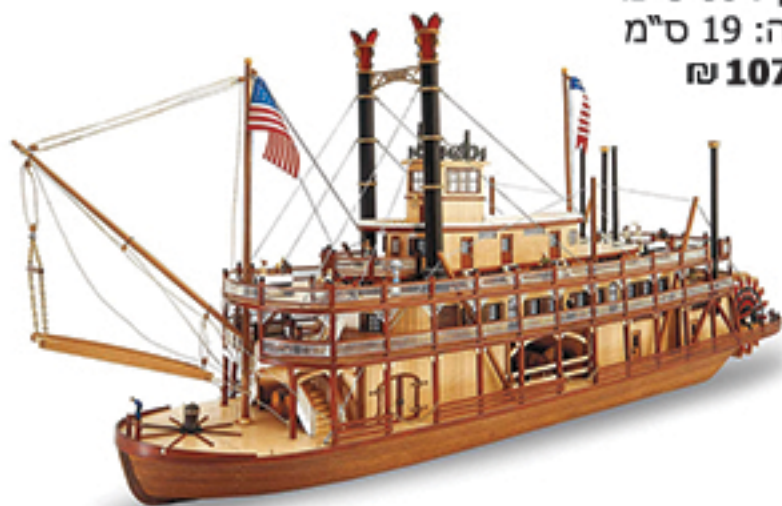

VIRGINIA

סירת מפרשים
דרגת קושי: 2
אורך: 54 ס"מ
גובה: 50 ס"מ
₪ 530.-

VIKING

סירת מפרש
מיוחדת למתחילים
דרגת קושי: 1
אורך: 29 ס"מ
₪ 375.-

SAN FRANCISCO

ספינת מפרשים
דרגת קושי: 3
אורך: 68 ס"מ
גובה: 52 ס"מ
₪ 975.-

SANTA MARIA

ספינת מפרשים
דרגת קושי: 2
אורך: 56 ס"מ
גובה: 48 ס"מ
₪ 880.-

MISSISSIPPI

ספינת קיטור - דרגת קושי: 3
אורך: 66 ס"מ
גובה: 19 ס"מ
₪ 1075.-

BELEM

ספינת מפרשים
דרגת קושי: 5
אורך: 80 ס"מ
גובה: 54 ס"מ
₪ 1450.-

CUTTY SARK

ספינת מפרשים - דרגת קושי: 5 - אורך: 103 ס"מ
גובה: 62 ס"מ - ₪ 1990.-

STAGE COACH

כרכרה - דרגת קושי: 2 אורך: 40 ס"מ, גובה: 26 ס"מ
₪ 990.-